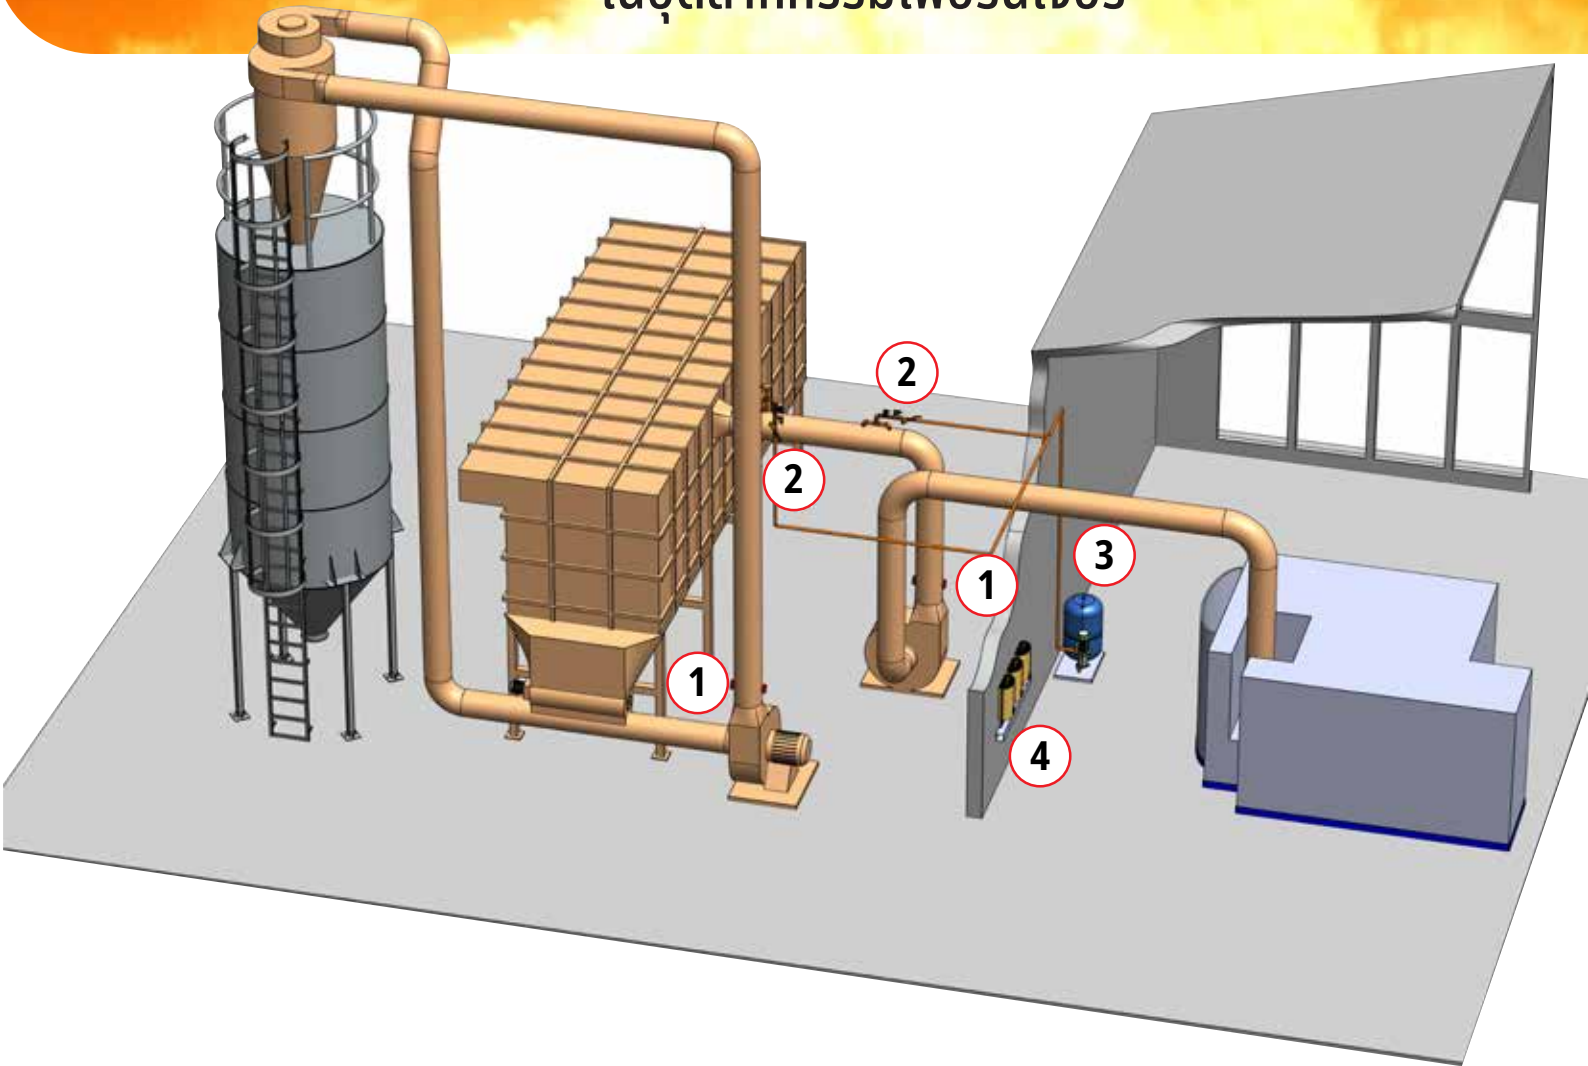

2. อุปกรณ์ดับไฟ

3. บuzzer บีบ

ระบบ SPARK-EX ในอุตสาหกรรมเฟอร์นิเจอร์

1. เครื่องตรวจจับประกายไฟ