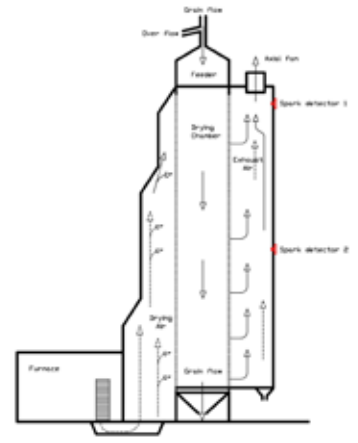

เครื่องอบเมล็ดพืช