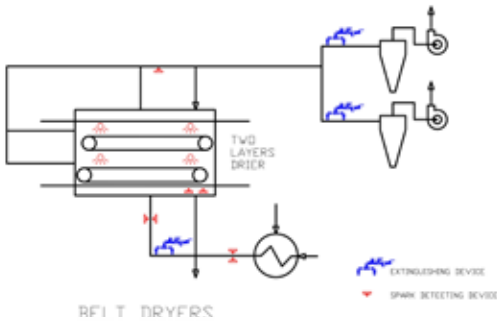

3. บuzzer บีบ

4. ชุดควบคุม DC 1 พร้อมสัญญาณเตือน

จุดสำคัญของระบบดับเพลิง และระบบประกายไฟ SPARK-EX คือชุดควบคุม DC 1 หนึ่งชุด ซึ่งแต่ละยูนิตสามารถใช้งานกับเครื่องตรวจจับประกายไฟได้ 4 เครื่อง และสามารถติดตั้งในในพื้นที่ที่เสี่ยงต่อการระเบิด แต่ละหน่วยสามารถทำงานได้อย่างอิสระ หรือเชื่อมต่อกับระบบควบคุมกลาง

การใช้ประโยชน์

ระบบดูดฝุ่น

การลำเลียงด้วยลม

เครื่องอบเมล็ดพืช

เครื่องอบแบบสายพาน

การบดละเอียด

โรงสีค้อน

การย่อยขยะ