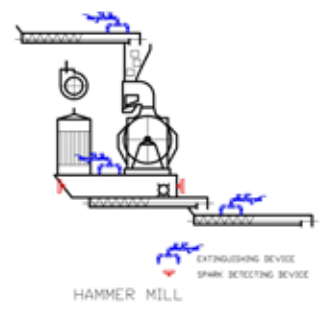

3. บuzzer บีบ

4. ชุดควบคุม DC 1 พร้อมสัญญาณเตือน

จุดสำคัญของระบบดับเพลิง และระบบประกายไฟ SPARK-EX คือชุดควบคุม DC 1 หนึ่งชุด ซึ่งแต่ละยูนิตสามารถใช้งานกับเครื่องตรวจจับประกายไฟได้ 4 เครื่อง และสามารถติดตั้งในในพื้นที่ที่เสี่ยงต่อการระเบิด แต่ละหน่วยสามารถทำงานได้อย่างอิสระ หรือเชื่อมต่อกับระบบควบคุมกลาง

การใช้ประโยชน์

ระบบดูดฝุ่น

การลำเลียงด้วยลม

เครื่องอบเมล็ดพืช

เครื่องอบแบบสายพาน

การบดละเอียด

โรงสีค้อน

การย่อยขยะ