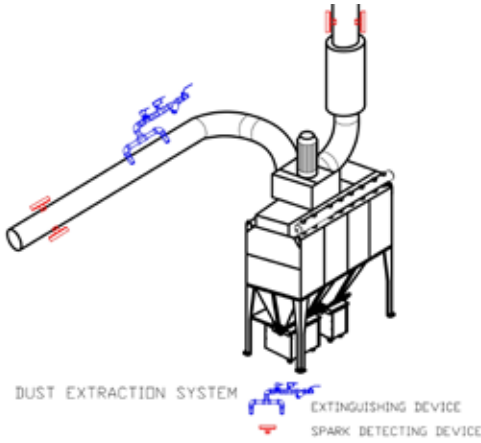

3. บuzzer บีบ

4. ชุดควบคุม DC 1 พร้อมสัญญาณเตือน

จุดสำคัญของระบบดับเพลิง และระบบประกายไฟ SPARK-EX คือชุดควบคุม DC 1 หนึ่งชุด ซึ่งแต่ละยูนิตสามารถใช้งานกับเครื่องตรวจจับประกายไฟได้ 4 เครื่อง และสามารถติดตั้งในในพื้นที่ที่เสี่ยงต่อการระเบิด แต่ละหน่วยสามารถทำงานได้อย่างอิสระ หรือเชื่อมต่อกับระบบควบคุมกลาง

การใช้ประโยชน์

ระบบดูดฝุ่น

การลำเลียงด้วยลม

เครื่องอบเมล็ดพืช

เครื่องอบแบบสายพาน

การบดละเอียด

โรงสีค้อน

การย่อยขยะ