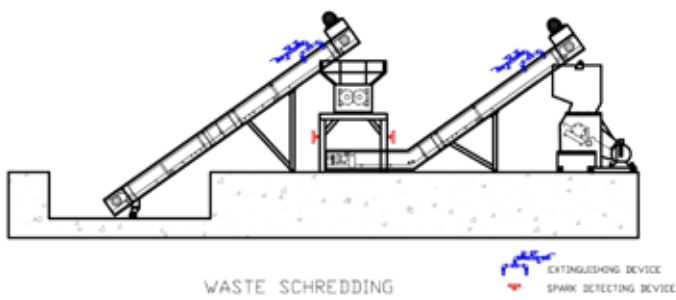

3. บuzzer บีบ

4. ชุดควบคุม DC 1 พร้อมสัญญาณเตือน

จุดสำคัญของระบบดับเพลิง และระบบประกายไฟ SPARK-EX คือชุดควบคุม DC 1 หนึ่งชุด ซึ่งแต่ละยูนิตสามารถใช้งานกับเครื่องตรวจจับประกายไฟได้ 4 เครื่อง และสามารถติดตั้งในในพื้นที่ที่เสี่ยงต่อการระเบิด แต่ละหน่วยสามารถทำงานได้อย่างอิสระ หรือเชื่อมต่อกับระบบควบคุมกลาง

การใช้ประโยชน์

ระบบดูดฝุ่น

การลำเลียงด้วยลม

เครื่องอบเมล็ดพืช

เครื่องอบแบบสายพาน

การบดละเอียด

โรงสีค้อน

การย่อยขยะ