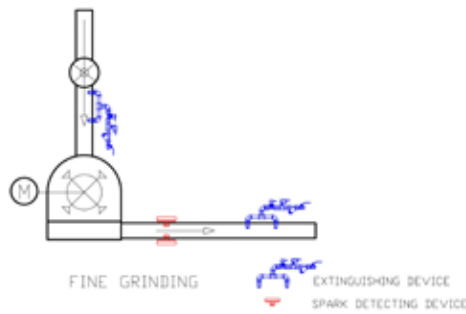

3. บuzzer บีบ

4. ชุดควบคุม DC 1 พร้อมสัญญาณเตือน

จุดสำคัญของระบบดับเพลิง และระบบประกายไฟ SPARK-EX คือชุดควบคุม DC 1 หนึ่งชุด ซึ่งแต่ละยูนิตสามารถใช้งานกับเครื่องตรวจจับประกายไฟได้ 4 เครื่อง และสามารถติดตั้งในในพื้นที่ที่เสี่ยงต่อการระเบิด แต่ละหน่วยสามารถทำงานได้อย่างอิสระ หรือเชื่อมต่อกับระบบควบคุมกลาง

การใช้ประโยชน์

ระบบดูดฝุ่น

การลำเลียงด้วยลม

เครื่องอบเมล็ดพืช

เครื่องอบแบบสายพาน

การบดละเอียด

โรงสีค้อน

การย่อยขยะ