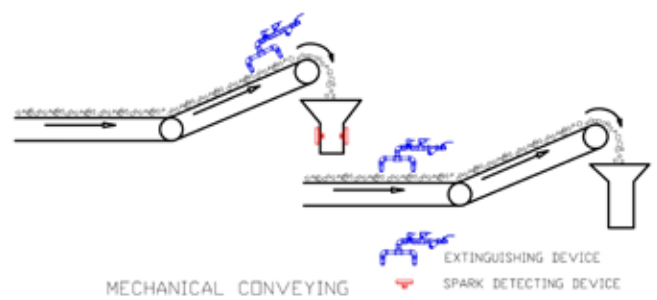

3. บuzzer บีบ

4. ชุดควบคุม DC 1 พร้อมสัญญาณเตือน

จุดสำคัญของระบบดับเพลิง และระบบประกายไฟ SPARK-EX คือชุดควบคุม DC 1 หนึ่งชุด ซึ่งแต่ละยูนิตสามารถใช้งานกับเครื่องตรวจจับประกายไฟได้ 4 เครื่อง และสามารถติดตั้งในในพื้นที่ที่เสี่ยงต่อการระเบิด แต่ละหน่วยสามารถทำงานได้อย่างอิสระ หรือเชื่อมต่อกับระบบควบคุมกลาง

การใช้ประโยชน์

ระบบดูดฝุ่น

การลำเลียงด้วยลม

เครื่องอบเมล็ดพืช

เครื่องอบแบบสายพาน

การบดละเอียด

โรงสีค้อน

การย่อยขยะ