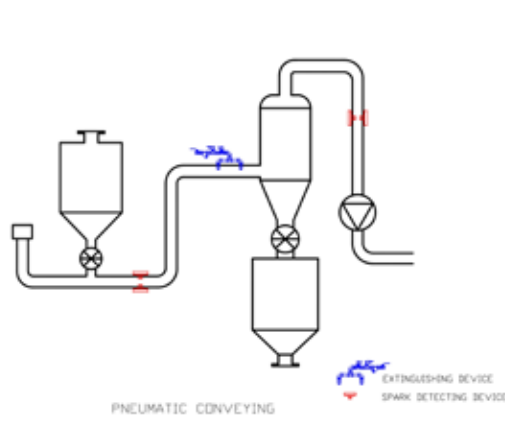

การลำเลียงด้วยลม